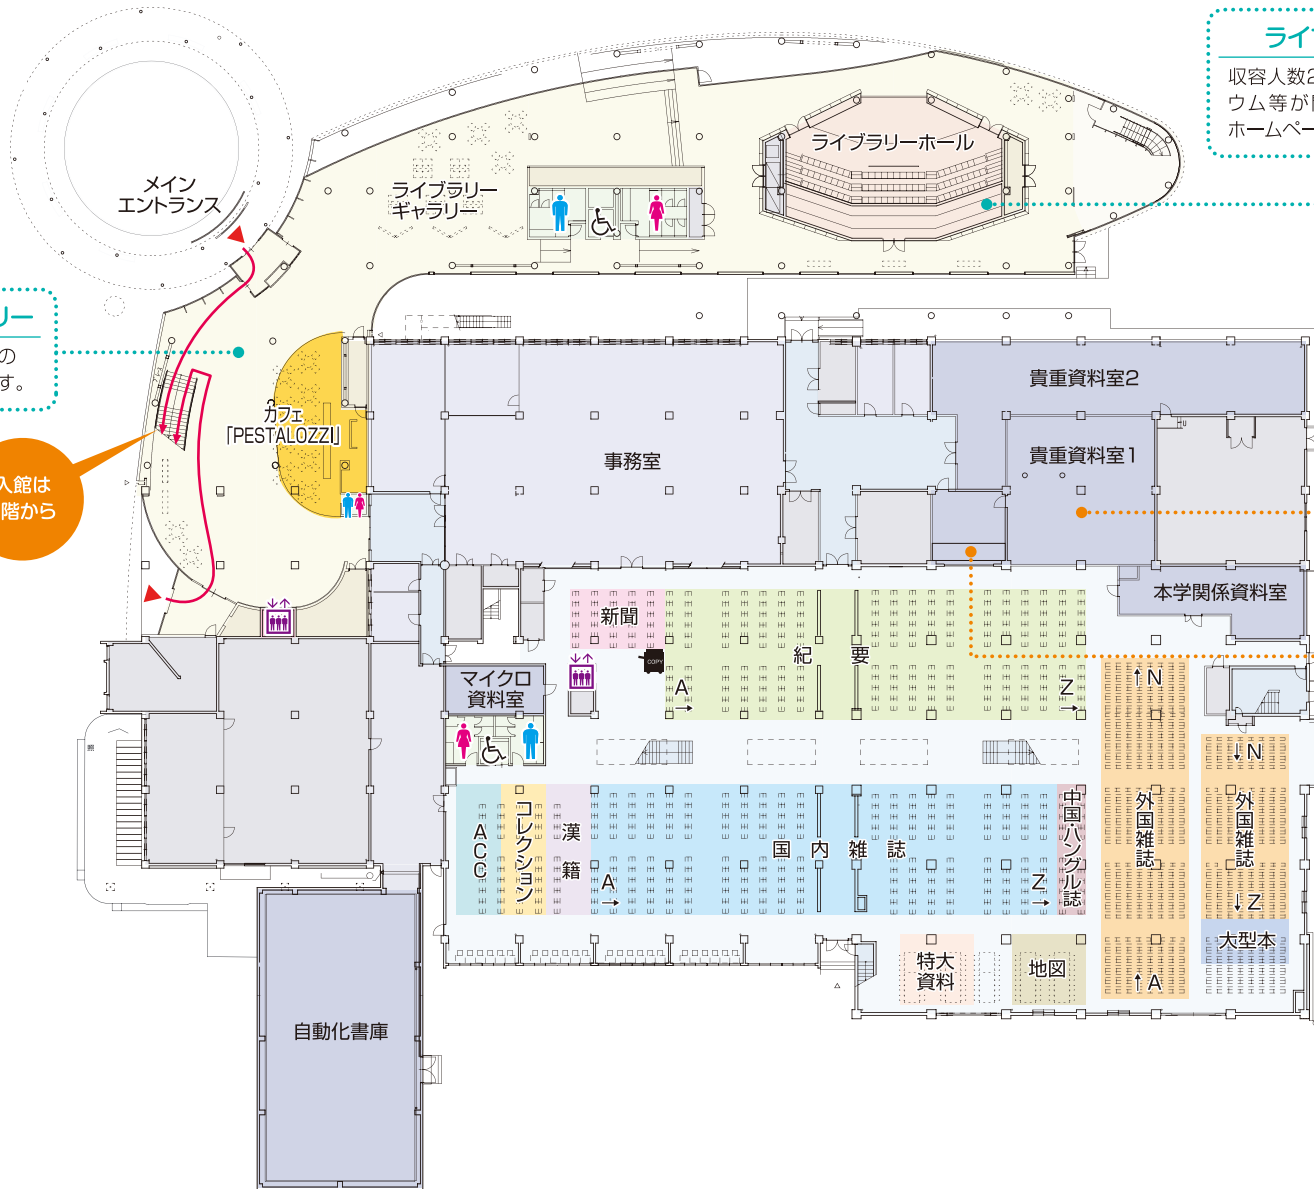

-  エレベーター
-   トイレ
-  コピー機

ライブラリーギャラリー

ポスターやパネルで大学の研究情報を発信しています。

入館は
2階から

ライブラリーホール

収容人数260人。学会やシンポジウム等が開催されます。予約はホームページで行ってください。

会話OK!

飲食OK!

B棟

インフォメーションラウンジ

学生や教職員だけでなく、受験生・同窓生・地域住民の皆さんも気軽に立ち寄り交流できるフロアです。

貴重資料室

調湿・耐火機能を備えた収蔵庫。新潟県指定文化財や古文書等、当館所蔵の貴重資料を保管しています。資料の閲覧をご希望の際はカウンターへお申し出ください。

展示コーナー

当館所蔵の貴重資料を展示しています。

A棟

雑誌フロア

国内外の雑誌、紀要、新聞のバックナンバーや地図等のほか、貴重資料の展示コーナーもあるフロアです。

1F